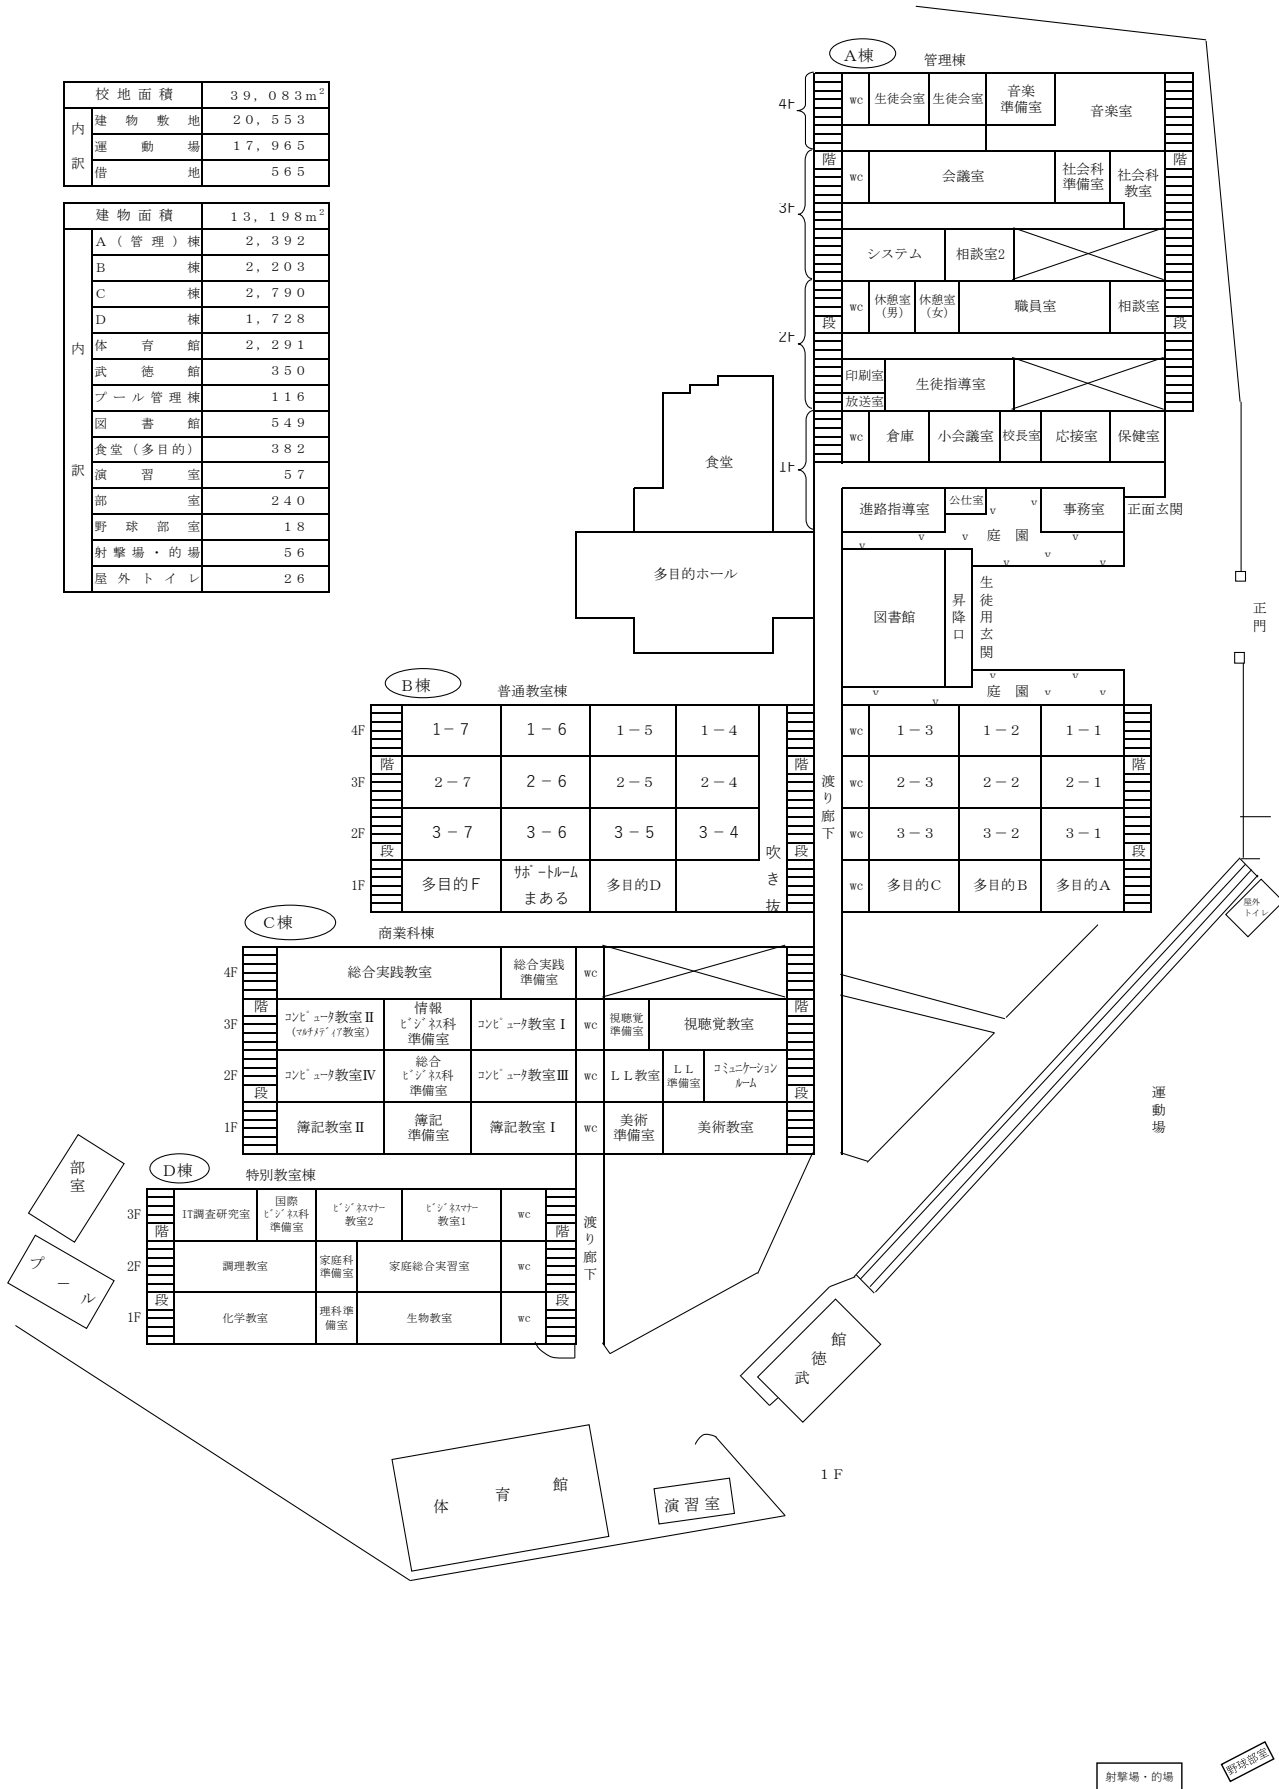

校舎配置図

校地面積	39,083m ²
建物敷地	20,553
運動場	17,965
借地	565

建物面積	13,198m ²
A(管理)棟	2,392
B棟	2,203
C棟	2,790
D棟	1,728
体育館	2,291
武道館	350
プール管理棟	116
図書館	549
食堂(多目的)	382
演習室	57
部室	240
野球部室	18
射撃場・的場	56
屋外トイレ	26

射撃場・的場

射撃部室